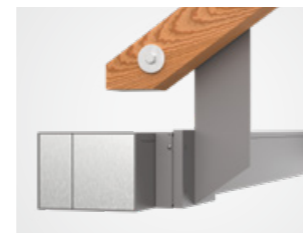

Dakspantmontage