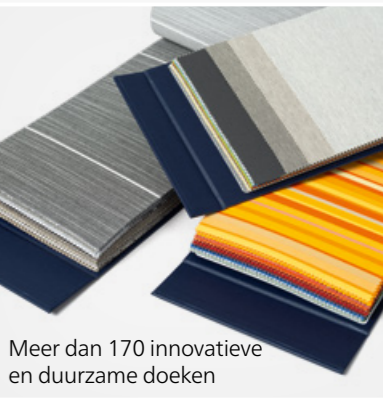

weinor 3D DESIGNER 2.0 **Ontwerp uw eigen droomterras!**
www.weinor.nl/3d-designer