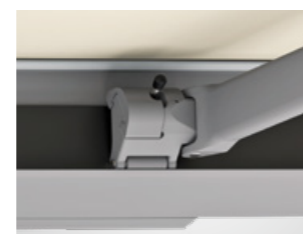

Opwaai-blokkering beschermt bij harde wind