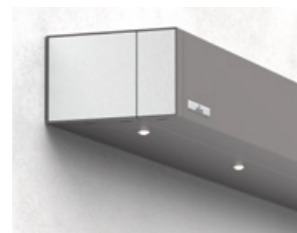

## Veelzijdig te monteren

Naast de standaard wandmontage kan de Smaila ook bij bijzondere bouw-kundige omstandigheden probleemloos worden gemonteerd. weinor biedt voor alle balkons en terrassen een individuele oplossing.