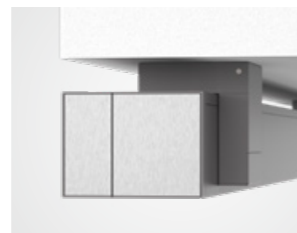

Plafondmontage