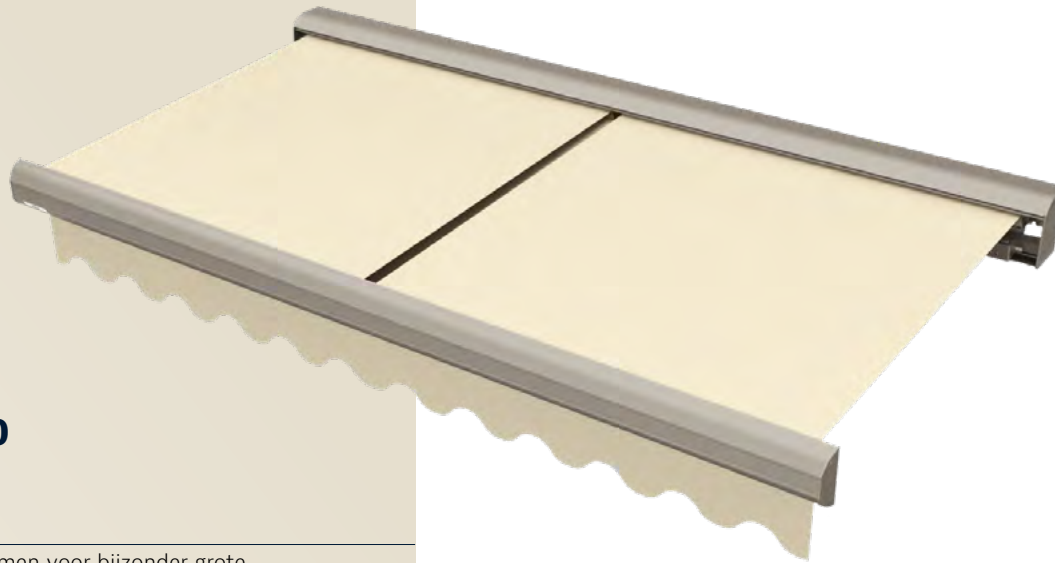

De rondom gesloten cassette beschermt doek en techniek op betrouwbare wijze en zorgt voor een nette uitstraling van de gevel. Verborgen bevestigingsmiddelen ondersteunen het geminimaliseerde ontwerp en zorgen ervoor dat Smaila deel wordt van het gebouw.

Bekroond met:

reddot winner 2024

I/K/N 2000

KLASSIEK ZONNESCHERM, VARIABEL MONTEERBAAR

Perfect voor elke bouwkundige situatie,
zelfs voor montage in nissen

I/K/N 2000

Uitrusting

- ✓ Meerveld-systemen voor bijzonder grote schaduwoppervlakken*
- ✓ Cassettevarianten zonder achterpaneel/ met achterpaneel/ nis
- ✓ Led-lichtlijst*

*optioneel

Profielschets verzonken montage

Profielschets montage in nissen

I/K/N 2000 is een knikarmscherm voor situaties waarin standaardoplossingen niet voldoen. Het werd ontwikkeld om zich flexibel aan te kunnen passen aan verschillende bouwkundige omstandigheden – onopvallend, functioneel en betrouwbaar.

Afhankelijk van de inbouwsituatie kan het zonnescherm rechtstreeks aan de muur worden gemonteerd, met een extra achterpaneel worden uitgerust of bijna onzichtbaar in een nis van een gevel worden geïntegreerd. Het past ook harmonieus in een omgeving waar weinig ruimte of bijzondere architectonische specificaties in aanmerking moeten worden genomen.