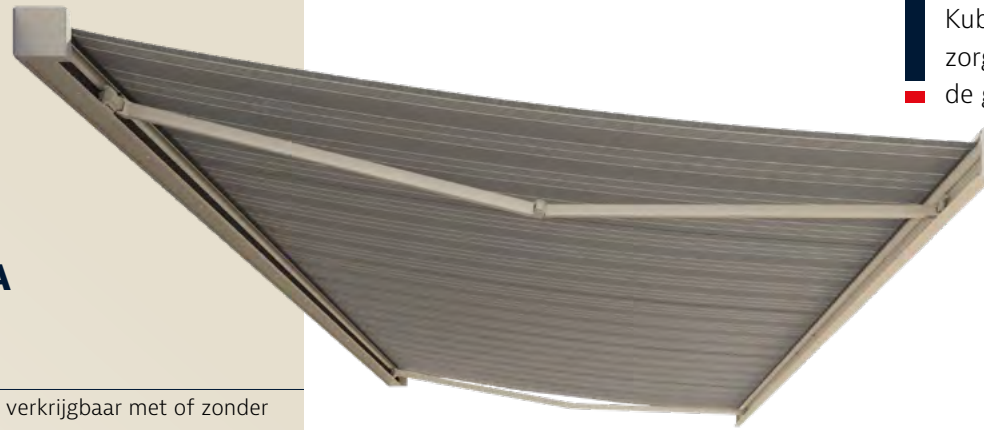

KUBATA

STRAK ONTWERP MET CONSISTENTE BELIJNING

Kubistisch, minimalistisch, expressief –
Kubata onderstreept het architectonische
karakter van moderne gebouwen

KUBATA

Uitrusting

- ✓ Cassette verkrijgbaar met of zonder achterpaneel
- ✓ Ledspots
- ✓ Verzonken montage*

*optioneel

Profielchets van cassette zonnesherm

Dat is speciaal

Kubistische, krachtige uitstraling – zorgt voor duidelijke accenten op de gevel.

Kubata werd ontwikkeld voor moderne bouwvormen, die consequent strakke lijnen en minimalistische vormen uitdenken. Met zijn rechtlijnige, kubistische cassette ziet hij er zelfbewust uit en onderstreept hij de strakke gevel. De exacte vormtaal maakt het tot een zichtbaar ontwerpelement dat de bouwvorm duidelijk definieert en een extra contour geeft.