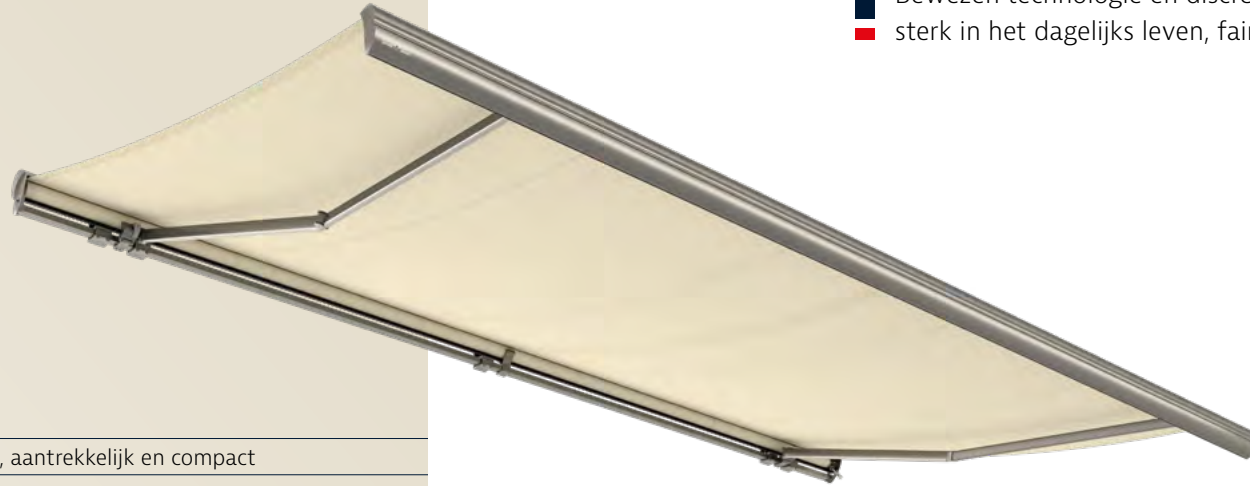

*optioneel

Profielschets van cassette zonnescherm

Cassita II is de juiste keuze voor degenen die een minimalistisch design waarderen. Door het bijzonder vlakke ontwerp en de strakke lijnen kan het zonnescherm nagenoeg samensmelten met de gevel. Verborgen bevestigingsmiddelen en slechts twee wandaansluitingen onderstrepen het minimalistische, elegante karakter.

De rondom gesloten cassette van het zonnescherm beschermt doek en techniek betrouwbaar tegen de weersomstandigheden. Voor nog meer uniform ontwerp kan een optionele afdeklijst worden gebruikt, die de overgang naar de muur optisch sluit.

- ✓ Halve cassette, aantrekkelijk en compact
- ✓ Led-lichtlijst*

*optioneel

Profielchets van cassette zonnescerm

Dat is speciaal

Bewezen technologie en discreet ontwerp –
sterk in het dagelijks leven, faire prijs.