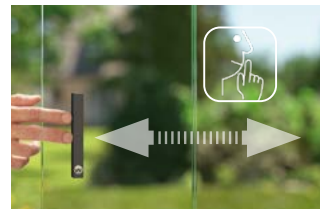

De w17 Easy breidt uw terrasoverkapping uit met maximale transparantie. Frame-loze glazen elementen kunnen eenvoudig opzij worden geschoven en openen de ruimte naar behoefte – geheel of gedeeltelijk.

W17 – technische details

Bekroond met:

reddot award 2017
winner

DESIGN
AWARD
2018

Ga voor meer informatie naar: weinor.nl/w17easy

Hoogtepunten / uitrusting

Stil en soepel openen dankzij het Soft-sliding-e schuifsys-teem.

Stuur de varianten naar wens – optioneel met een veilige vergrendeling.

Maximale transparantie, beschermd tegen weer-, wind- en geluiden van buiten.

Montagevarianten

Standaard rail 26 mm hoogte met geïntegreerde CleanCase®

Vlakke vloerrail, 13 mm hoogte, barrièrevrij

WEINOR GLASOASE®: EEN RUIMTE GEMAAKT VAN GLAS EN LICHT