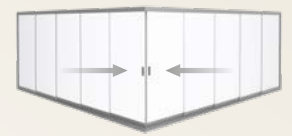

TOEBEHOREN

W17 EASY

Open? Beschermd?
Altijd lichtdoorlatend.

Systeem met enkel gordijn

Systeem met dubbel gordijn

Hoeksysteem

TOEBEHOREN W17 EASY

FRAMELOZE, GEHEEL GLAZEN ELEMENTEN MET SOEPEL GLIJDENDE TECHNOLOGIE.

De w17 Easy breidt uw terrasoverkapping uit met maximale transparantie. Frame-loze glazen elementen kunnen eenvoudig opzij worden geschoven en openen de ruimte naar behoefte – geheel of gedeeltelijk.

W17 – technische details

| Techniek | Systeem met enkel gordijn | Systeem met dubbel gordijn | Hoeksysteem |
|---|--|----------------------------|--|
| Max. systeembreedte | 6,6 m | 10 m | Combinatie van systeem met enkel gordijn en systeem met dubbel gordijn |
| Max. systeemhoogte | 2,4 m / 2,8 m | 2,4 m / 2,8 m | 2,4 m / 2,8 m |
| Aantal vleugels | 2 tot 5 | 4 tot 10 | 2 tot 10 per zijde |
| Openingswijze | Parallel te verschuiven | | |
| standaard vergrendeling | Binnenzijde | Binnenzijde | Binnenzijde |
| Glasoort | GVG in 6 mm, 8 mm, 10 mm (optioneel gesatineerd) | | |
| Standaard hoogtevareffening | 0 mm / - 25 mm | 0 mm / - 25 mm | 0 mm / - 25 mm |
| Greeplijst aluminium in kleur van het systeem | Standaard | Standaard | Standaard |
| Universele vloerrail 26 mm met CleanCase® | Standaard | Standaard | Standaard |
| Vlakke vloerrail 13 mm barrièrevrij | Optioneel | Optioneel | Optioneel |
| Type geleiderail | 2 tot 5 rails, bouwdiepte 50 tot 110 mm, verzonken of opgelegd | | |
| Soft-sliding-systeem | Standaard | Standaard | Standaard |

Maximale transparantie, beschermd tegen weer-, wind- en geluiden van buiten.

Montagevarianten

Standaard rail 26 mm hoogte met geïntegreerde CleanCase®

Vlakke vloerrail, 13 mm hoogte, barrièrevrij

WEINOR GLASOASE®: EEN RUIMTE GEMAAKT VAN GLAS EN LICHT