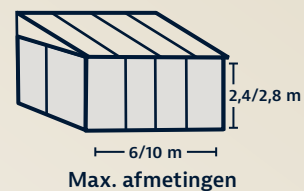

Systeem met enkel gordijn