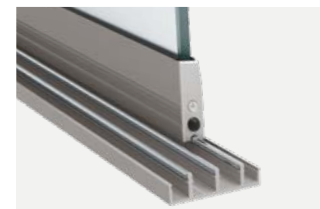

De w17 Easy breidt uw terrasoverkapping uit met maximale transparantie. Frame-loze glazen elementen kunnen eenvoudig opzij worden geschoven en openen de ruimte naar behoefte – geheel of gedeeltelijk.

W17 – technische details

Bekroond met:

reddot award 2017
winner

DESIGN
AWARD
2018

Ga voor meer informatie naar: weinor.nl/w17easy

Hoogtepunten / uitrusting

Stil en soepel openen dankzij het Soft-sliding-e schuifsys-teem.

Stuur de varianten naar wens – optioneel met een veilige vergrendeling.

Maximale transparantie, beschermd tegen weer-, wind- en geluiden van buiten.

Montagevarianten

Standaard rail 26 mm hoogte met geïntegreerde CleanCase®

Vlakke vloerrail, 13 mm hoogte, barrièrevrij

WEINOR GLASOASE®: EEN RUIMTE GEMAAKT VAN GLAS EN LICHT