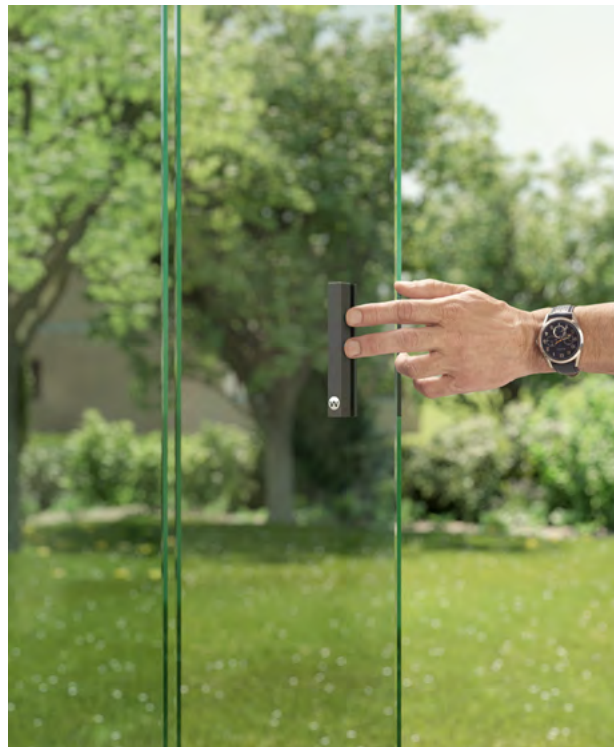

W17 EASY

Uitrusting

- ✓ Frameloze glazen elementen
- ✓ Soepele glijfunctie
- ✓ Gedeeltelijk of volledig te openen
- ✓ Betrouwbare bescherming tegen wind en regen
- ✓ Naadloze integratie in de terrasoverkapping
- ✓ Systeemplossing voor Glasoase®

■ Maak van uw terrasoverkapping een
■ **weinor Glasoase®**

Dat is speciaal

■ Frameloze, geheel glazen elementen
■ met soepel glijdende technologie.