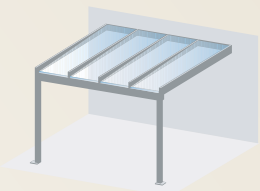

Profielschets van terrasoverkapping

■ **UIT TE BREIDEN TOT**
■ een weinor Glasoase®

Dat is speciaal

- Onzichtbaar geïntegreerde glashellingen
- in de horizontale dakdrager – strakke lijnen.

Bekroond met:

Terrazza Pure volgt een helder architectonisch idee: een consistent kubistische vorm die geheel natuurlijk samensmelt met moderne gevels. De dakhelling is volledig geïntegreerd in de frameconstructie en blijft van buitenaf onzichtbaar. Dit resulteert in vloeiende, nauwkeurige lijnen zonder zichtbare hellingshoek of constructieve compromissen.

Regenwater wordt op gecontroleerde wijze afgevoerd zonder de vorm te onderbreken. Glas en aluminium vormen samen een stabiele constructie die openheid en bescherming combineert. In combinatie met onder of boven glas gemonteerde zonweringen en beglazing aan de zijkant wordt een flexibel bruikbare buitenruimte gecreëerd, die een aanvulling vormt op de architectuur en permanent bruikbaar is.