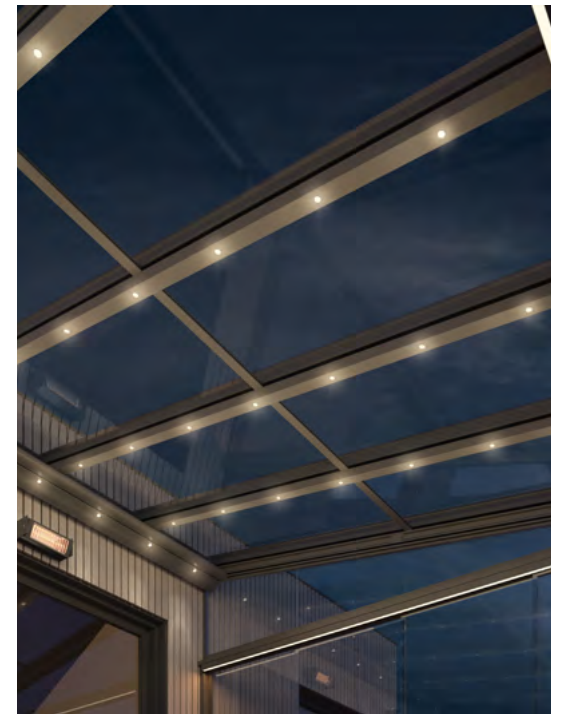

Dat is speciaal

- Warmwit of gekleurde ledverlichting –
- harmonieus geïntegreerd in de constructie.

De ingebouwde ledspots en lichtlijsten zorgen er ook voor dat uw terras na zonsondergang sfeervol in scene wordt gezet. Afhankelijk van uw wensen ontstaat er een warm wit, uniform basislicht of een gekleurde accentuering met individueel selecteerbare nuances.

De verlichting is harmonieus geïntegreerd in dakdragers, lamellen of frames en benadrukt de bouwvorm zonder dat deze op de voorgrond dringt. Aanvullende accentverlichting kan specifieke gebieden markeren en extra diepte creëren.

Deze bepaalt welke atmosfeer wordt gecreëerd – ingetogen of bewust in scene gezet.