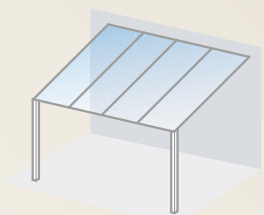

TERRAZZA ORIGINALE

Uitrusting

- ✓ Klassiek, afgerond profiel
- ✓ Beproefde dakconstructie met hoek
- ✓ Kan worden gecombineerd met onder of boven glas gemonteerd zonnescherm*

*optioneel

Profielschets van terrasoverkapping

UIT TE BREIDEN TOT
een weinor Glasoase®