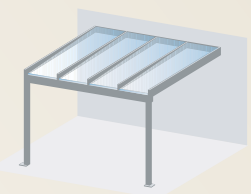

Profielschets van terrasoverkapping

■ **UIT TE BREIDEN TOT**
■ een weinor Glasoase®

Dat is speciaal

Geavanceerde eenheid bestaande van dakgoot en dakdrager – geoptimaliseerde waterafvoer, zelfs bij hevige regenval.

Terrazza Pure MAX is de glazen terrasoverkapping voor degenen die ruimte willen ervaren en waarde willen hechten aan een strak en rustig design. Royale dakoppervlakken zorgen voor een open gevoel van ruimte – zonder de storende middenstaanders in het zicht. Dit zorgt voor een vrije overgang tussen het huis en de tuin, die bewust het uitzicht naar buiten toe open houdt.

De strakke lijnen worden ondersteund met een geïntegreerde ontwatering: Regenwater wordt doelbewust afgevoerd zonder de architectuur zichtbaar te verstoren. Techniek verdwijnt naar de achtergrond, het design blijft op de voorgrond.

De Terrazza Pure MAX is ontworpen volgens uw wensen en afgestemd op uw levensstijl en kan stap voor stap worden uitgebreid met zonwering, beglazing of verlichting. Op deze manier groeit uw terrasoverkapping mee met uw wensen en wordt, indien nodig, een volledig beschermde Glasoase®.