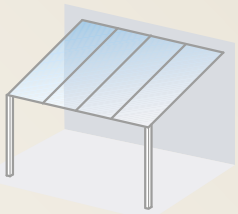

TERRAZZA SEMPRA

Uitrusting

- ✓ Tijdloos, rechtlijnig design
- ✓ Beproefde dakconstructie met hoek
- ✓ Kan worden gecombineerd met onder of boven glas gemonteerd zonnescherm*

*optioneel

Profielchets van terrasoverkapping

UIT TE BREIDEN TOT
een weinor Glasoase®