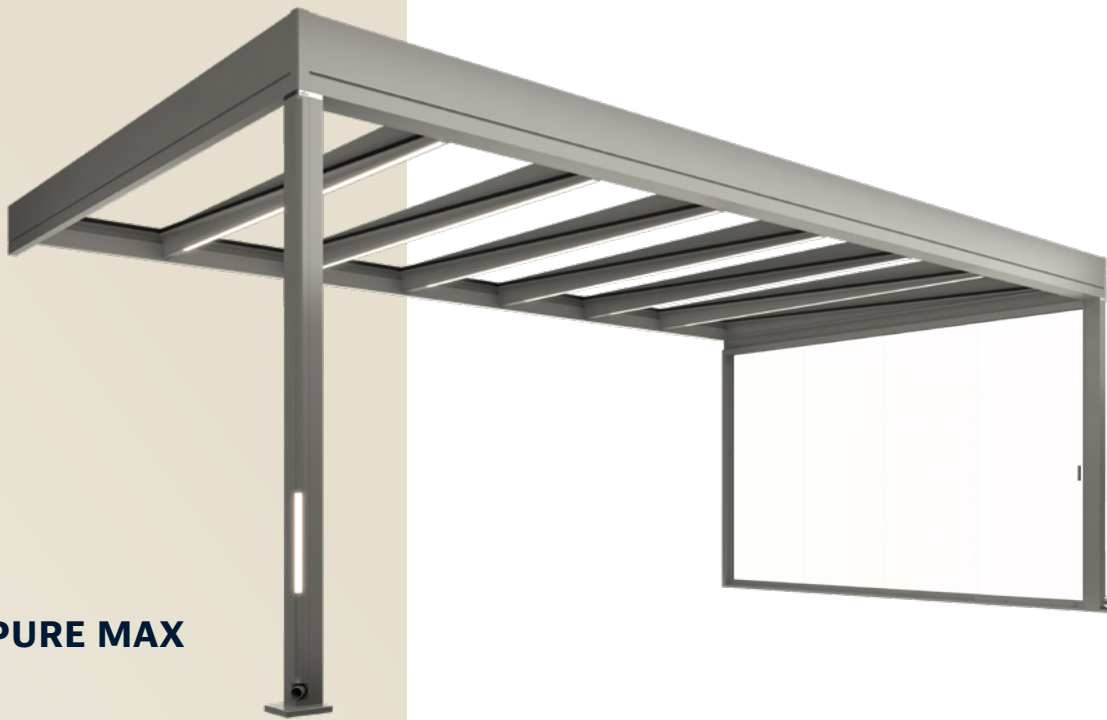

TERRAZZA PURE MAX

STRAKKE VORM. MAXIMALE STABILITEIT.

Terrazza Pure MAX is een glazen terrasoverkapping voor verfijnde bouwvormen. Strak design, consistent ontworpen en bestemd voor grote overspanningen